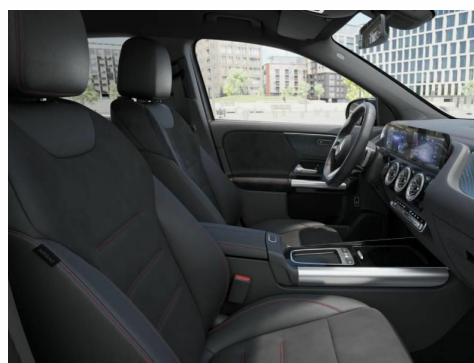

2024 Mercedes-Benz EQA

229 900 zł

300 4matic, AMG Line, a 2024 Automatic

Zarejestrowany
2024

Przebieg
2 km

Pojemność
N/A

Rodzaj paliwa
Electric

Skrzynia biegów
Automatic

Moc
N/A

Wyposażenie

ABS, Android Auto, Apple CarPlay, Asystent (czujnik) martwego pola, Asystent hamowania - Brake Assist, Asystent pasa ruchu, Asystent świateł drogowych, Asystent zapobiegania kolizjom na skrzyżowaniu, Automatyczna kontrola zjazdu ze stoku, Autonomiczny system kierowania, Boczne poduszki powietrzne - przód, Czujnik deszczu, Czujnik zmierzchu, Dach panoramiczny, Dostęp do internetu, Ekran dotykowy, Elektroniczna kontrola ciśnienia w oponach, Elektryczne szyby przednie, Elektryczne szyby tylne, Elektryczny hamulec postojowy, ESP, Felgi aluminiowe 18, Funkcja szybkiego ładowania, Gniazdo USB, Interfejs Bluetooth, Isofix (punkty mocowania fotelika dziecięcego), Kabel do ładowania, Kamera parkowania tył, Kierownica wielofunkcyjna, Klimatyzacja automatyczna, dwustrefowa, Kontrola odległości od poprzedzającego pojazdu, Kontrola odległości z przodu (przy parkowaniu), Kontrola odległości z tyłu (przy parkowaniu), Kontrola trakcji, Lampy przednie w technologii LED, Lampy tylne w technologii LED, Lane assist - kontrola zmiany pasa ruchu, Lusterka boczne składane elektrycznie, Lusterka boczne ustawiane elektrycznie, Ogranicznik prędkości, Ogrzewanie postojowe, Opony letnie, Oświetlenie drogi do domu, Oświetlenie wnętrza LED, Park Assistant - asystent parkowania, Podgrzewane lusterka boczne, Poduszka kolan kierowcy, Poduszka powietrzna kierowcy, Poduszka powietrzna pasażera, Radio, Sterowanie funkcjami pojazdu za pomocą głosu, Światła do jazdy dziennej, Światła do jazdy dziennej diodowe LED, System nagłośnienia, System nawigacji satelitarnej, System odzyskiwania energii, System rozpoznawania znaków drogowych, System Start/Stop, Tapicerka skórzana, Tempomat, Wspomaganie kierownicy, Wspomaganie ruszania pod górę- Hill Holder, Zawieszenie komfortowe, Zestaw głośnomówiący, Ładowanie bezprzewodowe urządzeń