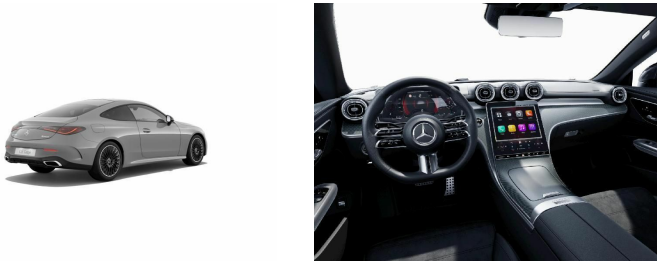

## Mercedes-Benz CLE 200 4Matic Coupé 200 4MATIC Coupe amg szarość alpejska

**Teraz 319 900 zł**  
was ~~336 665 zł~~

### Overview

Rok produkcji	Zarejestrowany	Rodzaj paliwa	Próg podatkowy	Kolor	Pojemność
45782	2025	Petrol	N/A	Szary	2 l
Wykończenie wewnętrzne	Moc				
N/A	N/A				

Mercedes-Benz Poland  
ul. Puławska 34, 05-500 Piaseczno, Poland